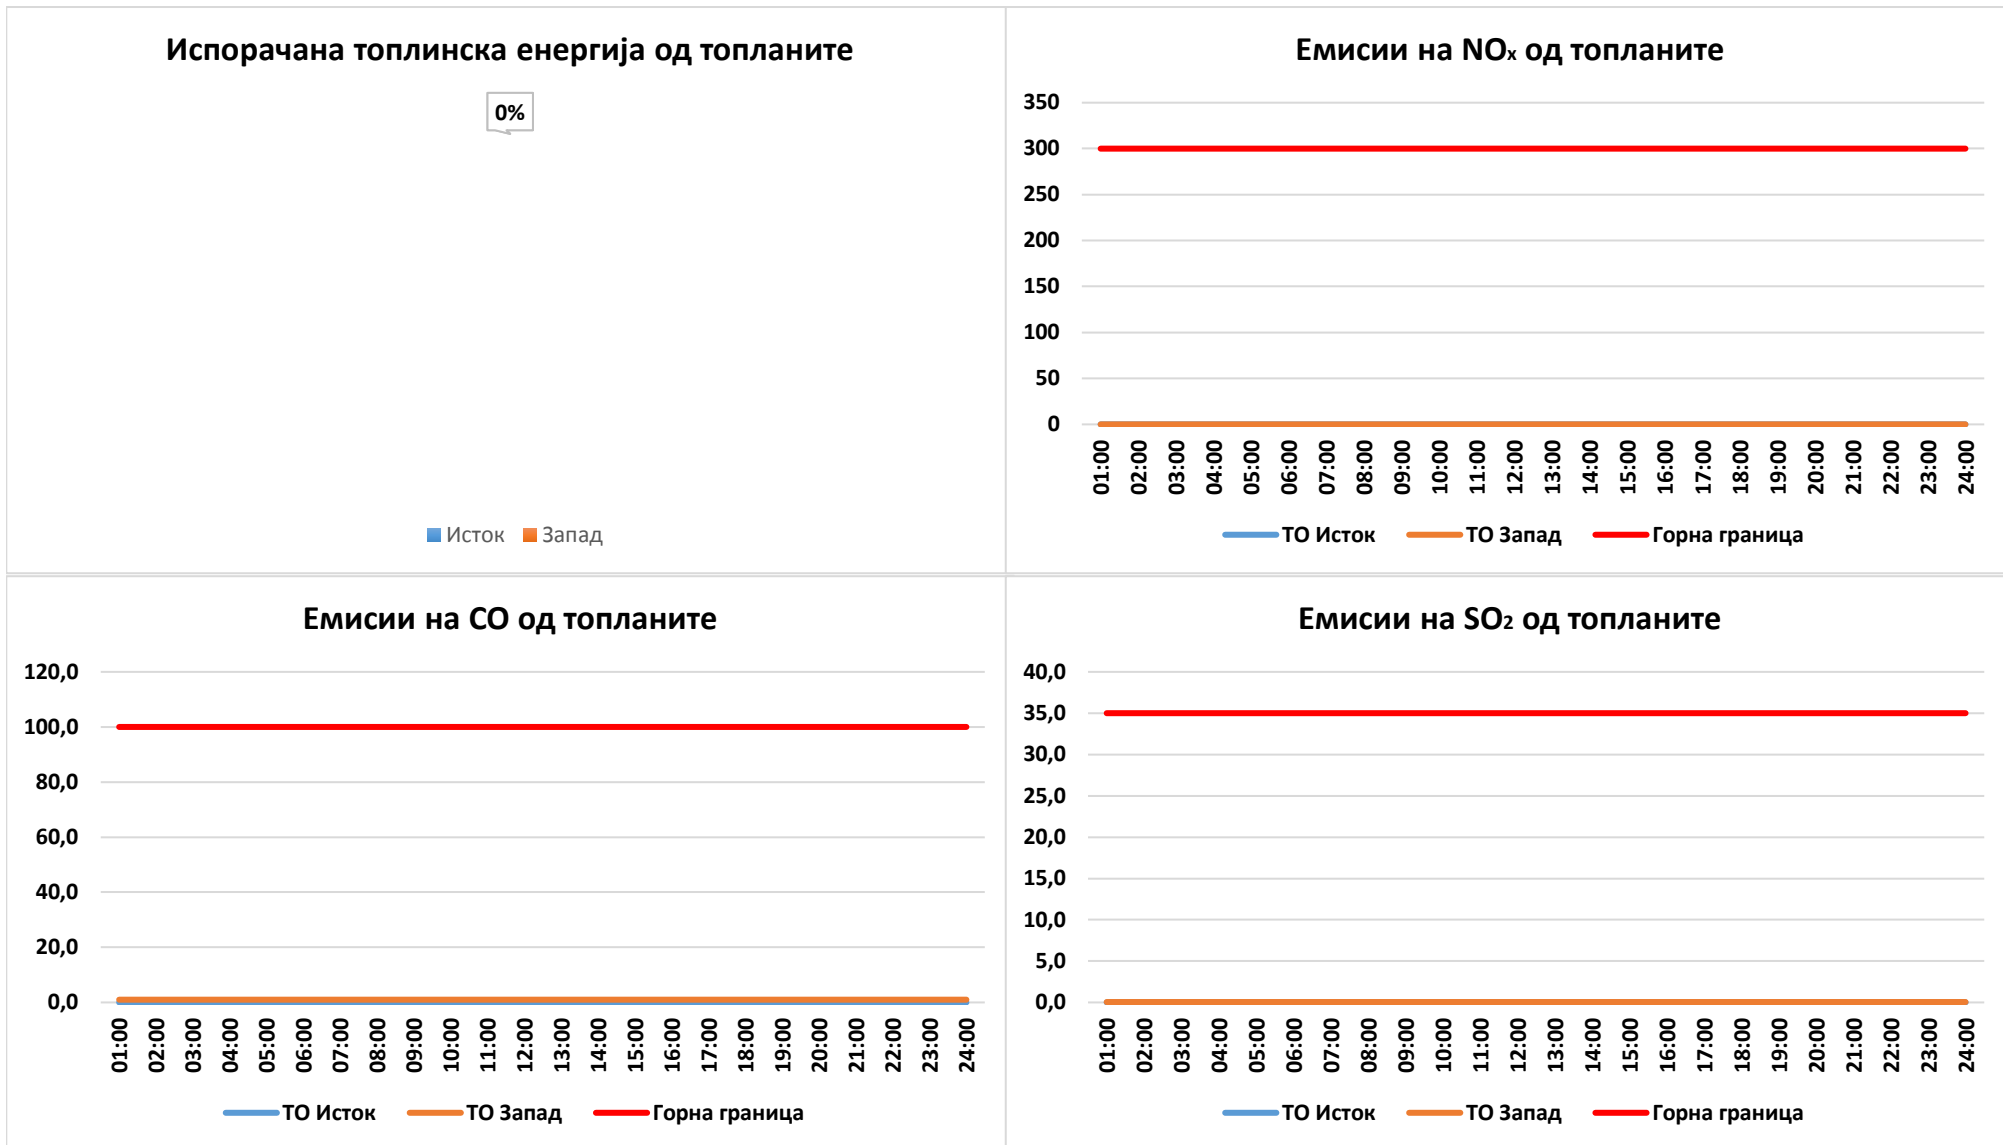

## ДНЕВЕН ИЗВЕШТАЈ ЗА РАБОТА НА ТОПЛАНИТЕ ЗА 19.04.2020

Емисиите од топланите, NO<sub>x</sub>, CO и SO<sub>2</sub> се добиени пресметковно врз основа на месечните мерења.

На 19.04.2020 топланите не работеа. Од ТЕ-ТО беа преземени 0 MWh.