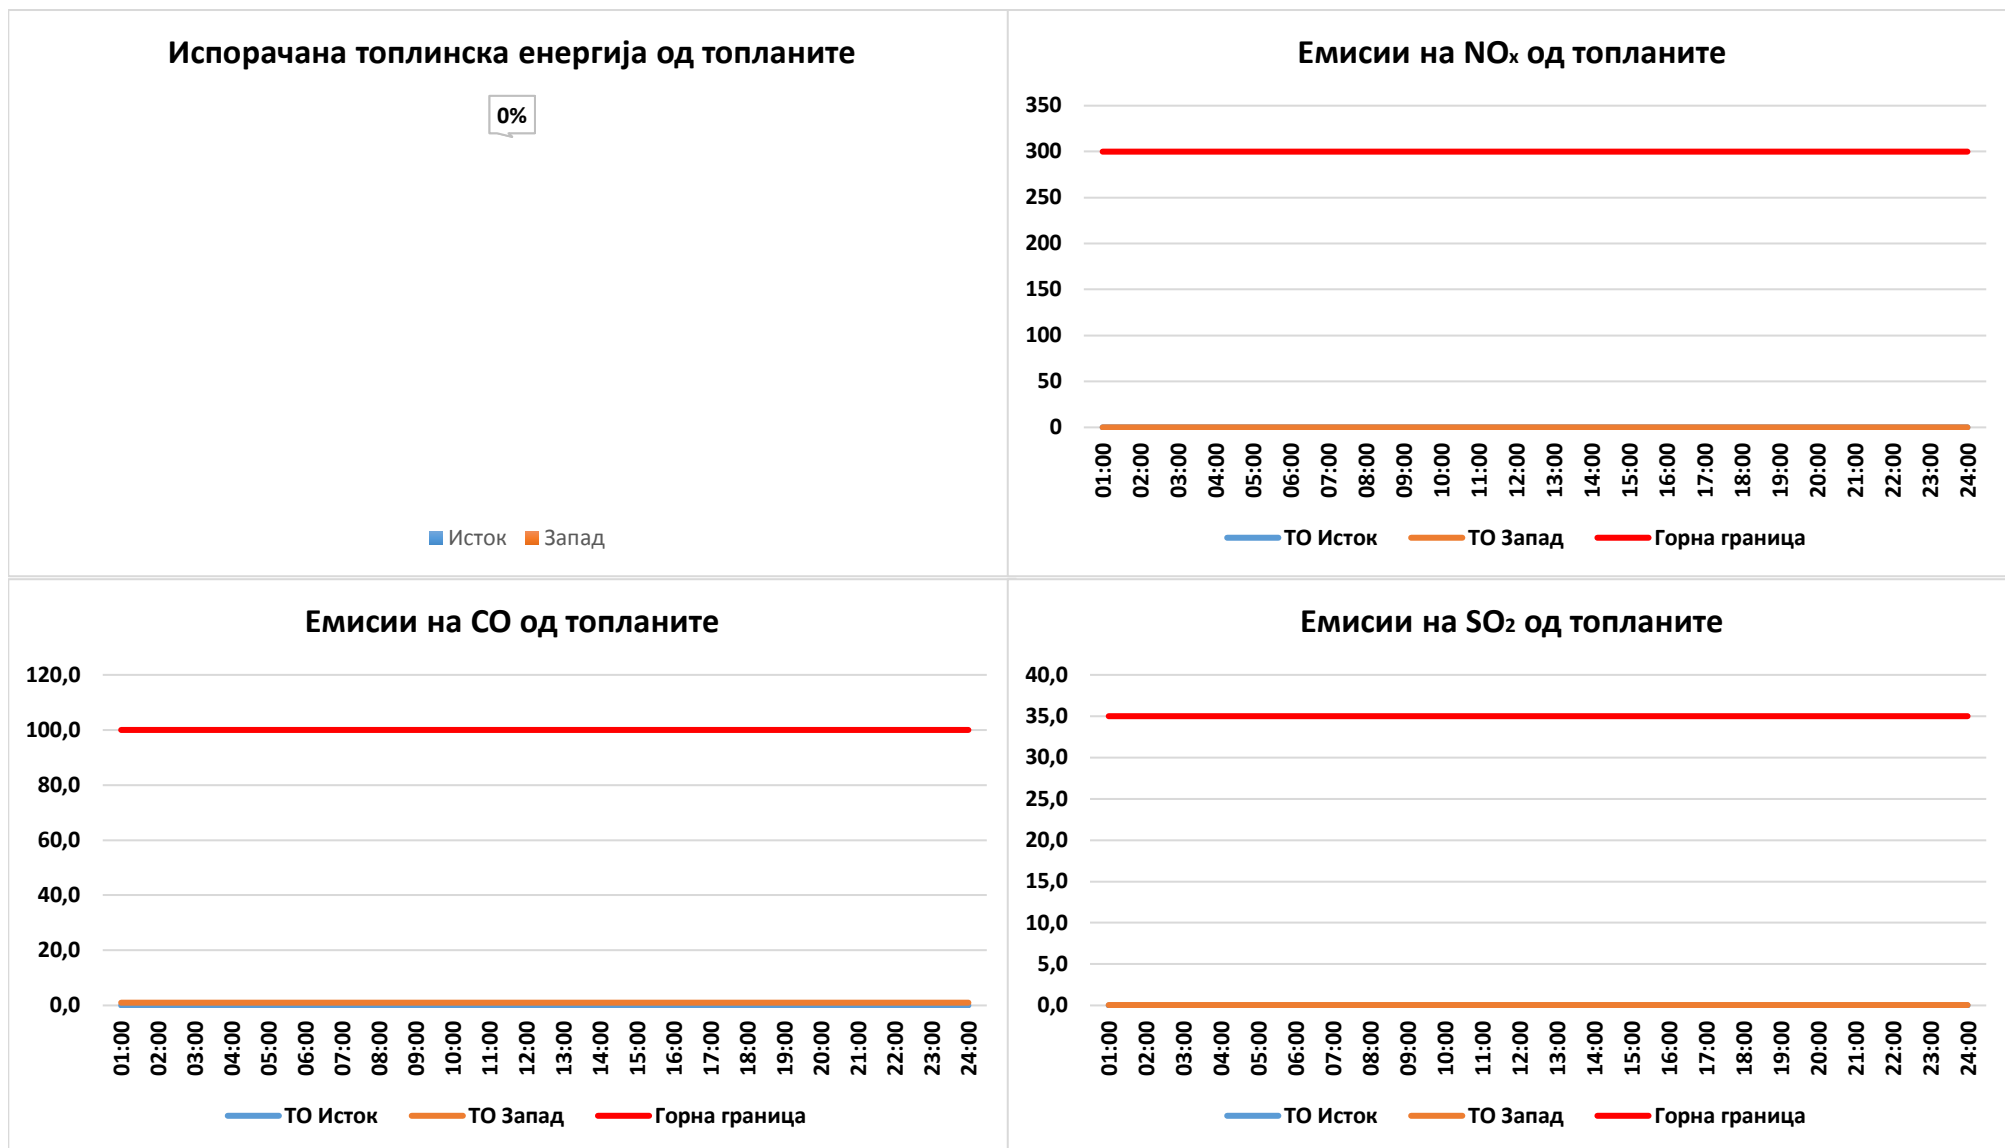

ДНЕВЕН ИЗВЕШТАЈ ЗА РАБОТА НА ТОПЛАНИТЕ ЗА 20.04.2020

Емисиите од топланите, NO_x, CO и SO₂ се добиени пресметковно врз основа на месечните мерења.

На 20.04.2020 топланите не работеа. Од ТЕ-ТО беа преземени 0 MWh.