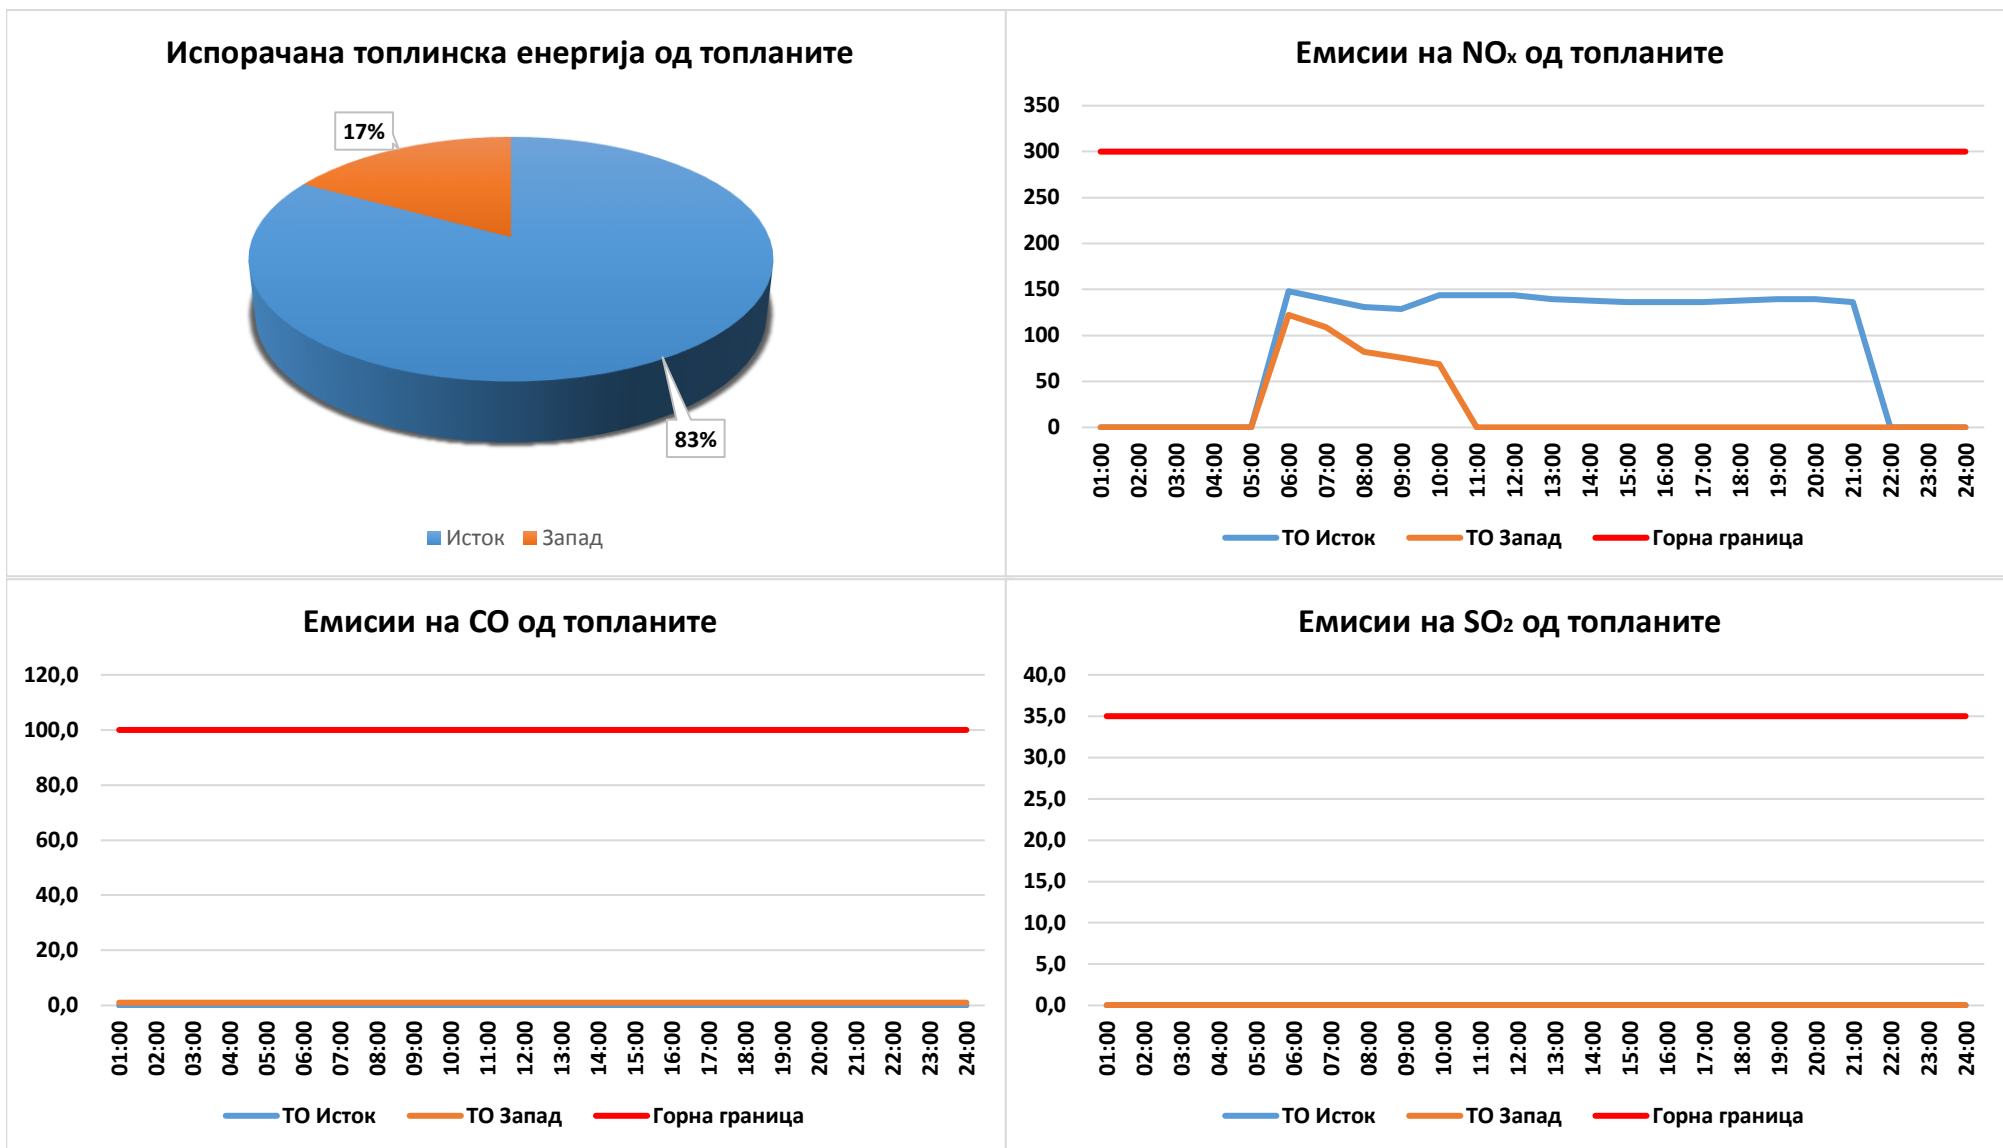

## ДНЕВЕН ИЗВЕШТАЈ ЗА РАБОТА НА ТОПЛАНИТЕ ЗА 22.04.2020

Емисиите од топланите, NO<sub>x</sub>, CO и SO<sub>2</sub> се добиени пресметковно врз основа на месечните мерења.

На 22.04.2020 топланите работеа во периодот помеѓу 04:50 часот и 20:45 часот. Во ТО Исток беа произведени 1837,40 MWh, а во ТО Запад 373,80 MWh. Од ТЕ-ТО беа преземени 0 MWh.