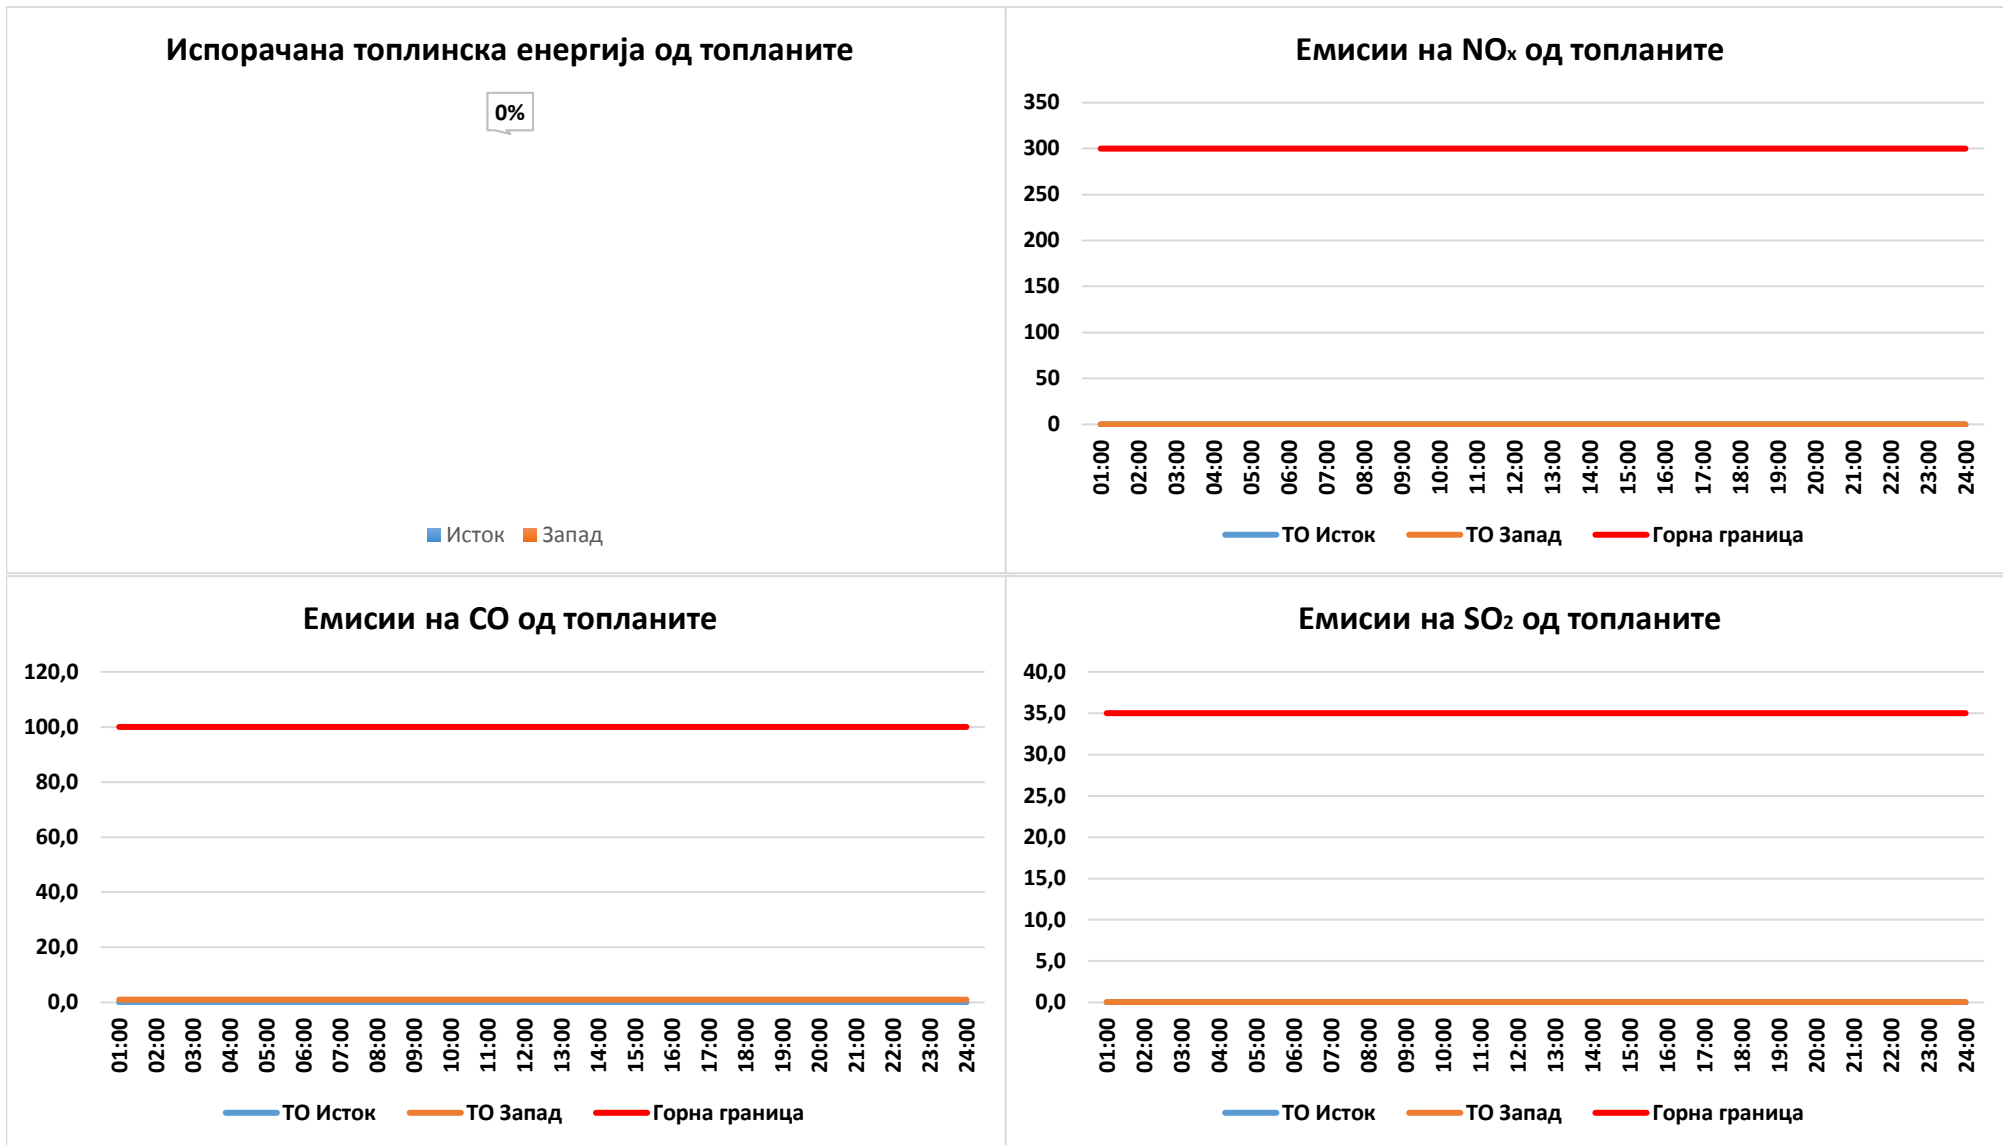

ДНЕВЕН ИЗВЕШТАЈ ЗА РАБОТА НА ТОПЛАНИТЕ ЗА 26.04.2020

Емисиите од топланите, NO_x, CO и SO₂ се добиени пресметковно врз основа на месечните мерења.

На 26.04.2020 топланите не работеа. Од ТЕ-ТО беа преземени 0 MWh.