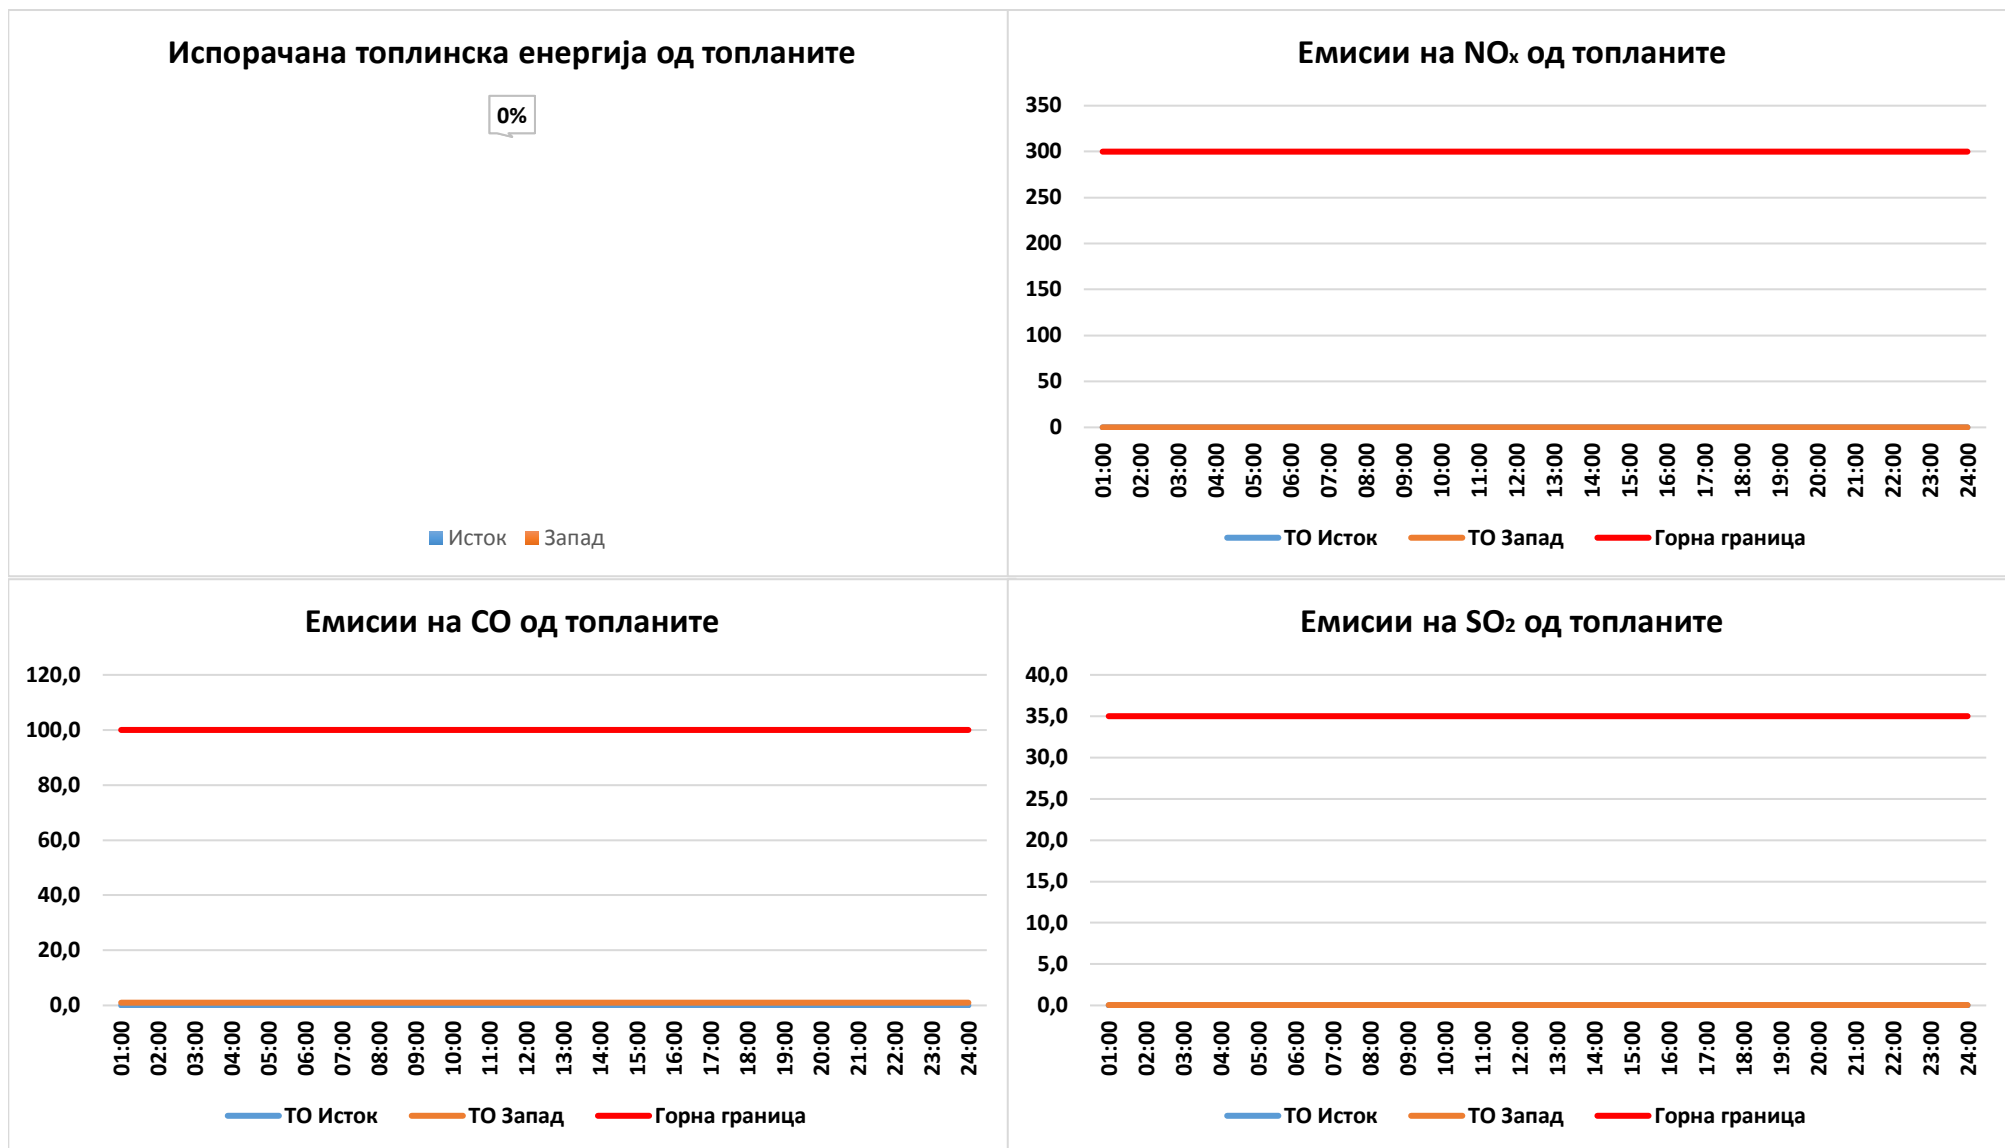

ДНЕВЕН ИЗВЕШТАЈ ЗА РАБОТА НА ТОПЛАНИТЕ ЗА 27.04.2020

Емисиите од топланите, NO_x, CO и SO₂ се добиени пресметковно врз основа на месечните мерења.

На 27.04.2020 топланите не работеа. Од ТЕ-ТО беа преземени 0 MWh.