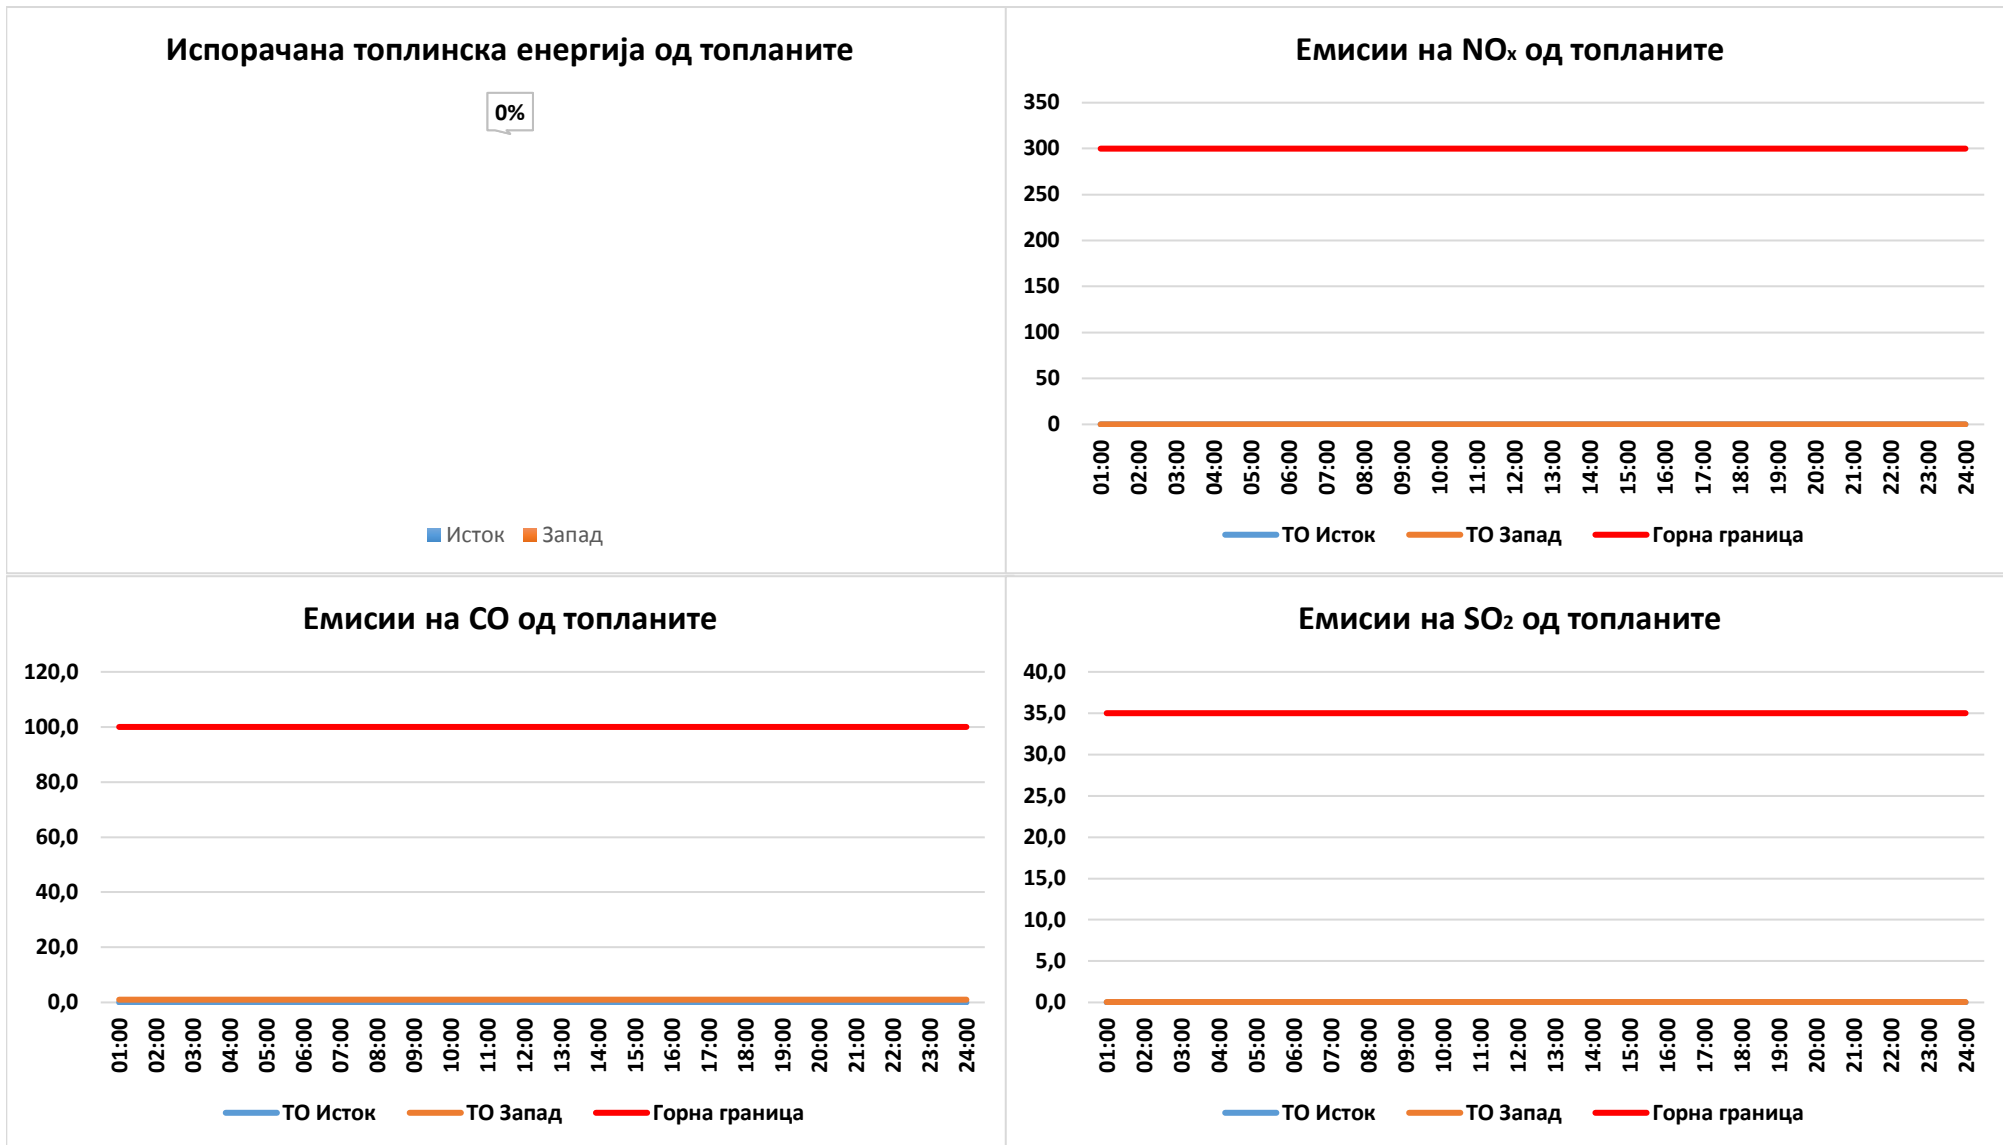

## ДНЕВЕН ИЗВЕШТАЈ ЗА РАБОТА НА ТОПЛАНИТЕ ЗА 28.04.2020

Емисиите од топланите, NO<sub>x</sub>, CO и SO<sub>2</sub> се добиени пресметковно врз основа на месечните мерења.

На 28.04.2020 топланите не работеа. Од ТЕ-ТО беа преземени 0 MWh.