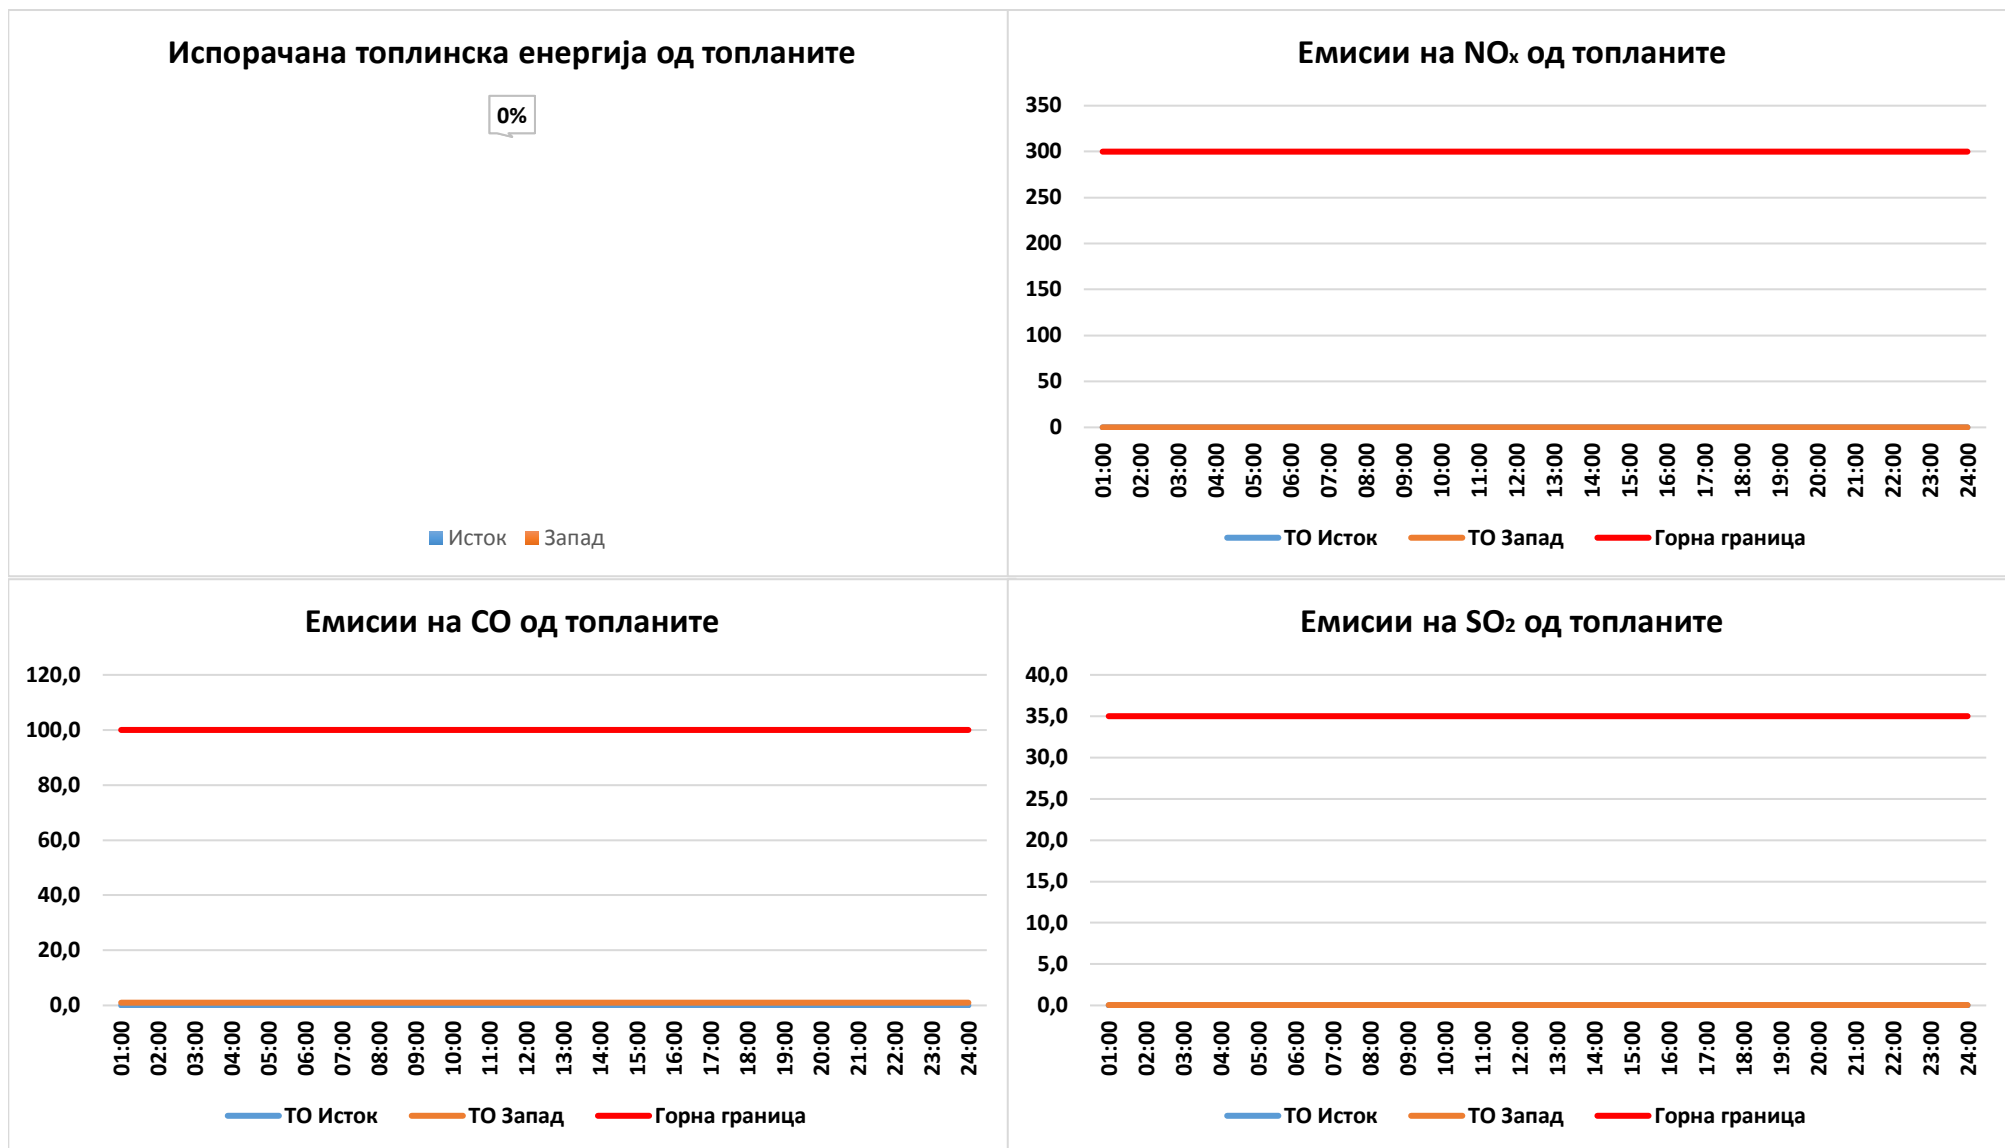

ДНЕВЕН ИЗВЕШТАЈ ЗА РАБОТА НА ТОПЛАНИТЕ ЗА 29.04.2020

Емисиите од топланите, NO_x, CO и SO₂ се добиени пресметковно врз основа на месечните мерења.

На 29.04.2020 топланите не работеа. Од ТЕ-ТО беа преземени 0 MWh.