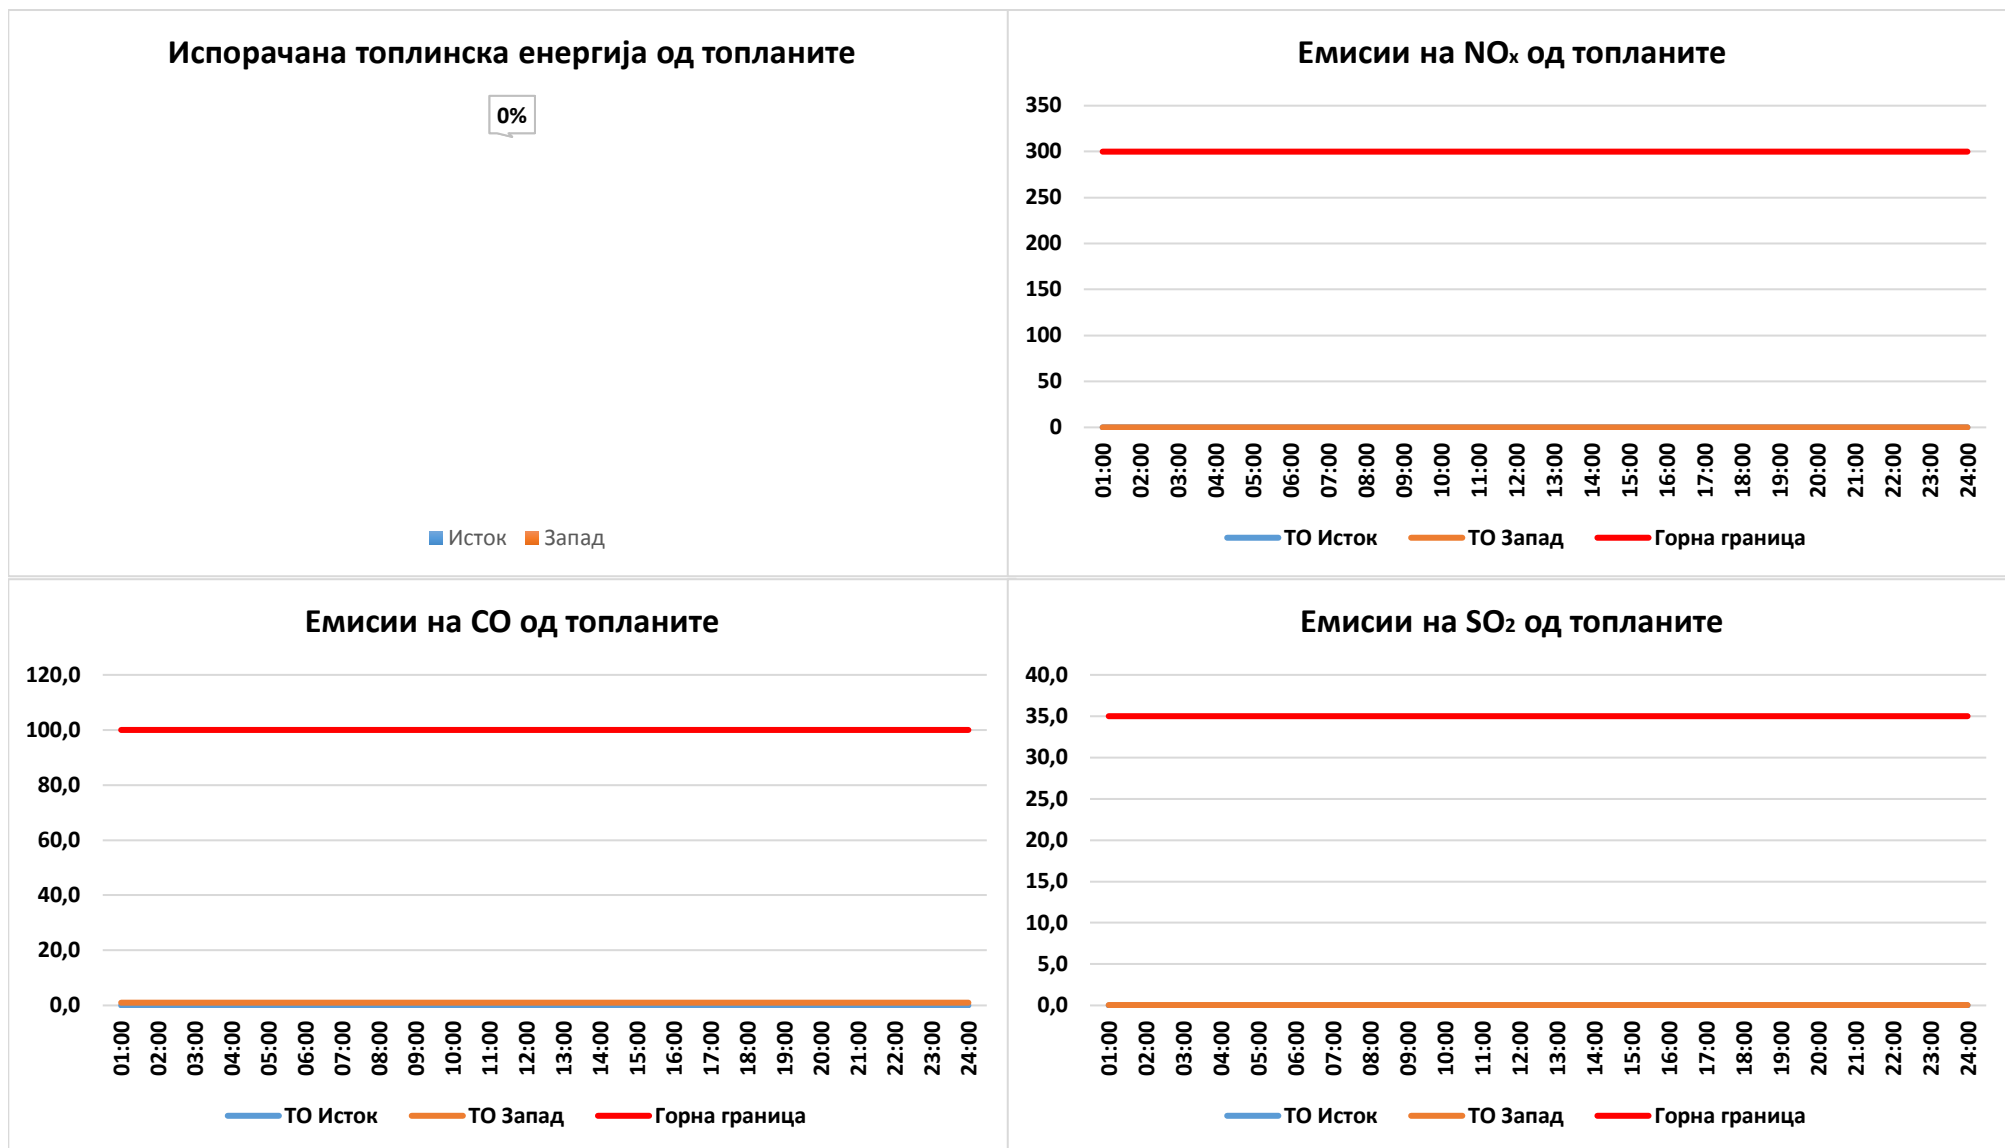

ДНЕВЕН ИЗВЕШТАЈ ЗА РАБОТА НА ТОПЛАНИТЕ ЗА 30.04.2020

Емисиите од топланите, NO_x, CO и SO₂ се добиени пресметковно врз основа на месечните мерења.

На 30.04.2020 топланите не работеа. Од ТЕ-ТО беа преземени 0 MWh.