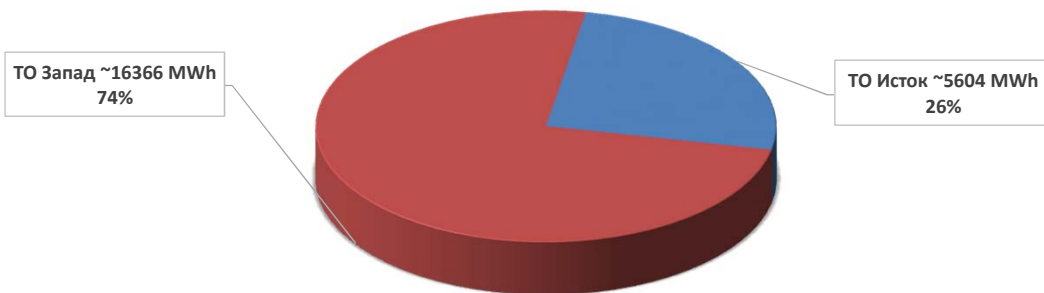

ИЗВЕШТАЈ ЗА РАБОТА НА ТОПЛАНИТЕ ЗА МЕСЕЦ НОЕМВРИ 2020 ГОДИНА

Произведена топлинска енергија

Потрошен природен гас

Дневни просечни часовни емисии на NO_x при согорување на природен гас во топланите во месец ноември 2020 година