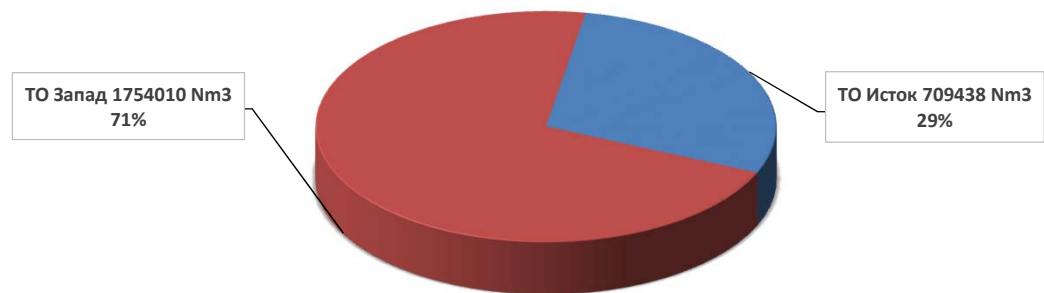

ИЗВЕШТАЈ ЗА РАБОТА НА ТОПЛАНИТЕ ЗА МЕСЕЦ НОЕМВРИ 2020 ГОДИНА

Произведена топлинска енергија

Потрошен природен гас

Дневни просечни часовни емисии на NO_x при согорување на природен гас во топланите во месец ноември 2020 година