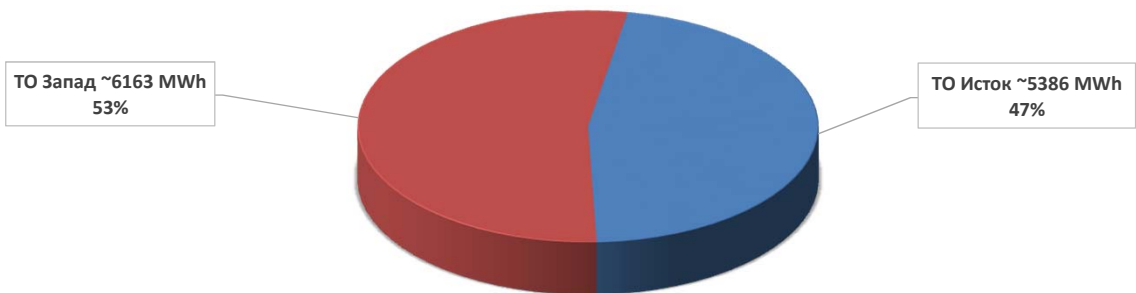

ИЗВЕШТАЈ ЗА РАБОТА НА ТОПЛАНИТЕ ЗА МЕСЕЦ ОКТОМВРИ 2020 ГОДИНА

Произведена топлинска енергија

Потрошен природен гас

Дневни просечни часовни емисии на NOx при согорување на природен гас во топланите во месец октомври 2020 година