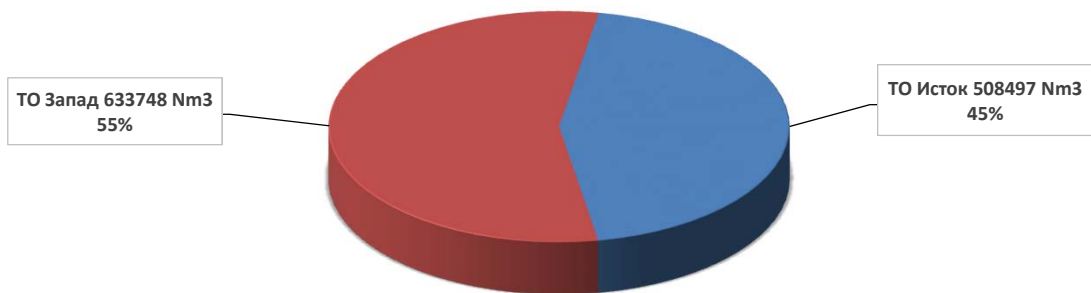

ИЗВЕШТАЈ ЗА РАБОТА НА ТОПЛАНИТЕ ЗА МЕСЕЦ ОКТОМВРИ 2020 ГОДИНА

Произведена топлинска енергија

Потрошен природен гас

Дневни просечни часовни емисии на NOx при согорување на природен гас во топланите во месец октомври 2020 година