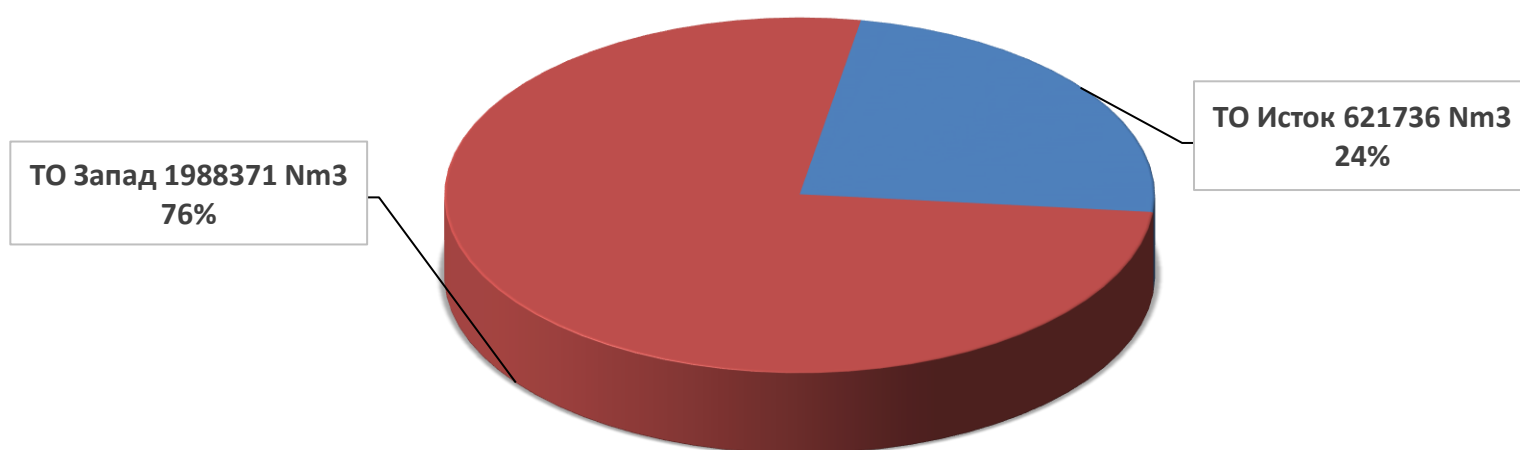

ИЗВЕШТАЈ ЗА РАБОТА НА ТОПЛАНИТЕ ЗА МЕСЕЦ ДЕКЕМВРИ 2020 ГОДИНА

Произведена топлинска енергија

Потрошен природен гас

Дневни просечни часовни емисии на NOx при согорување на природен гас во топланите во месец декември 2020 година