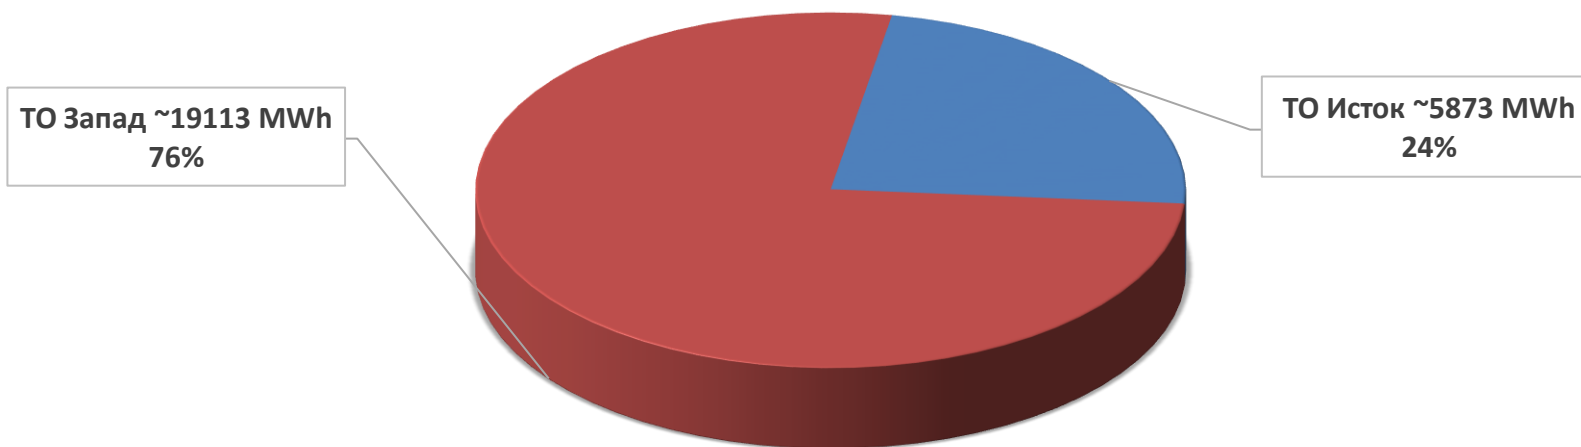

ИЗВЕШТАЈ ЗА РАБОТА НА ТОПЛАНИТЕ ЗА МЕСЕЦ ДЕКЕМВРИ 2020 ГОДИНА

Произведена топлинска енергија

Потрошен природен гас

Дневни просечни часовни емисии на NOx при согорување на природен гас во топланите во месец декември 2020 година