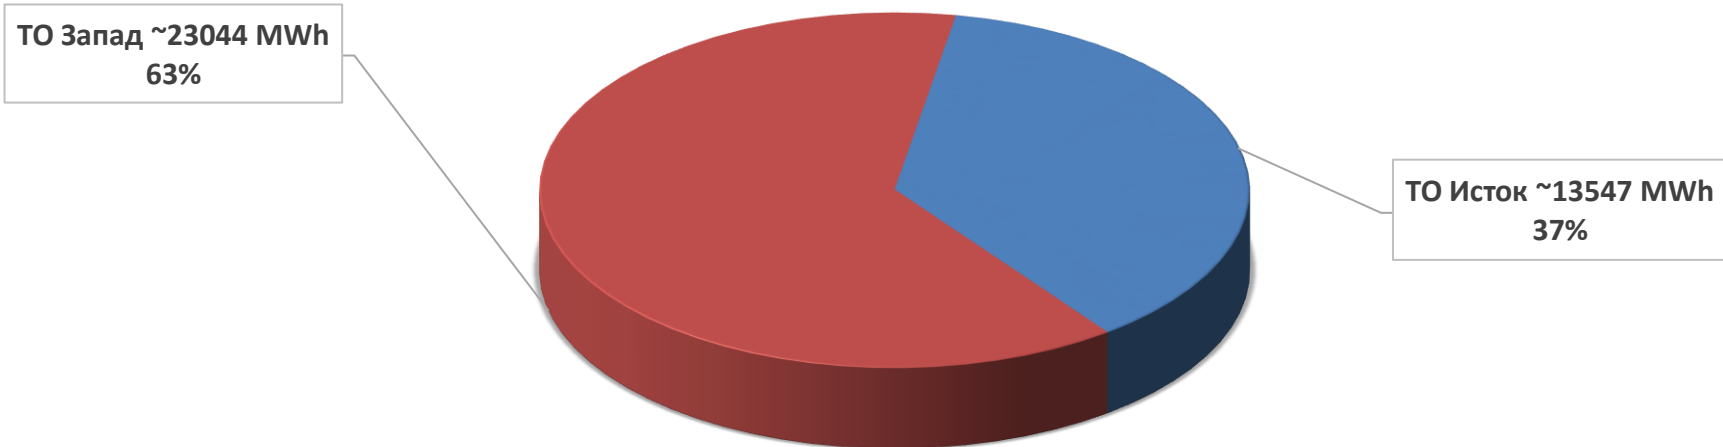

ИЗВЕШТАЈ ЗА РАБОТА НА ТОПЛАНИТЕ ЗА МЕСЕЦ ЈАНУАРИ 2021 ГОДИНА

Произведена топлинска енергија

Потрошен природен гас

Дневни просечни часовни емисији на NO_x при согорување на природен гас во топланите во месец јануари 2021 година