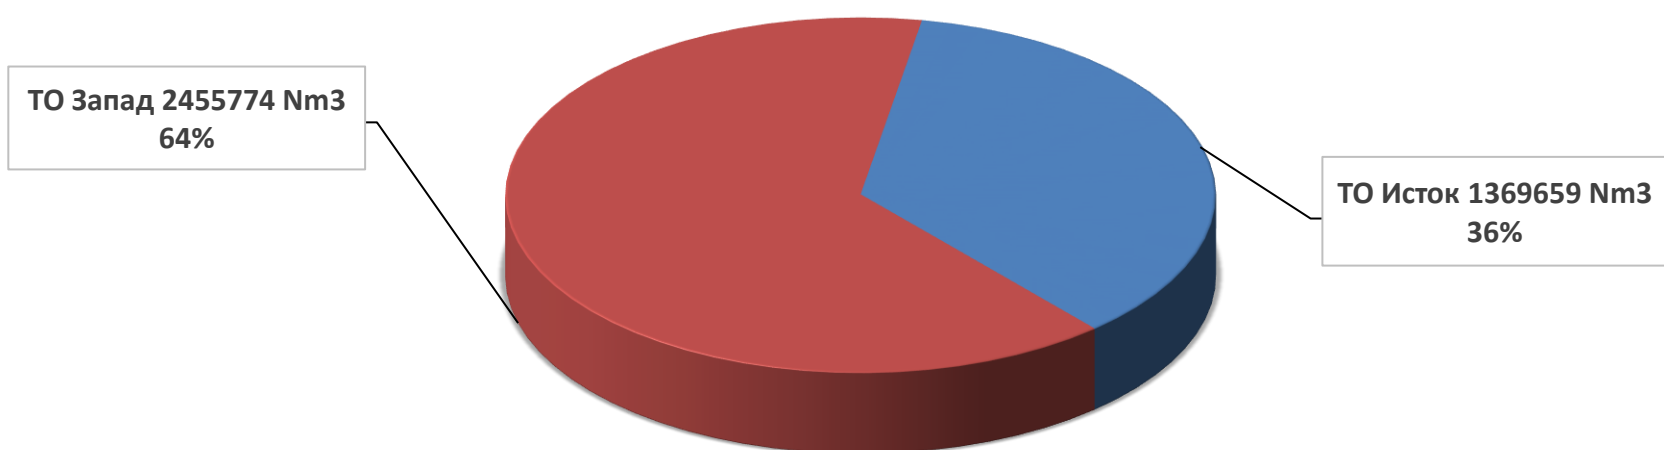

ИЗВЕШТАЈ ЗА РАБОТА НА ТОПЛАНИТЕ ЗА МЕСЕЦ ЈАНУАРИ 2021 ГОДИНА

Произведена топлинска енергија

Потрошен природен гас

Дневни просечни часовни емисији на NO_x при согорување на природен гас во топланите во месец јануари 2021 година