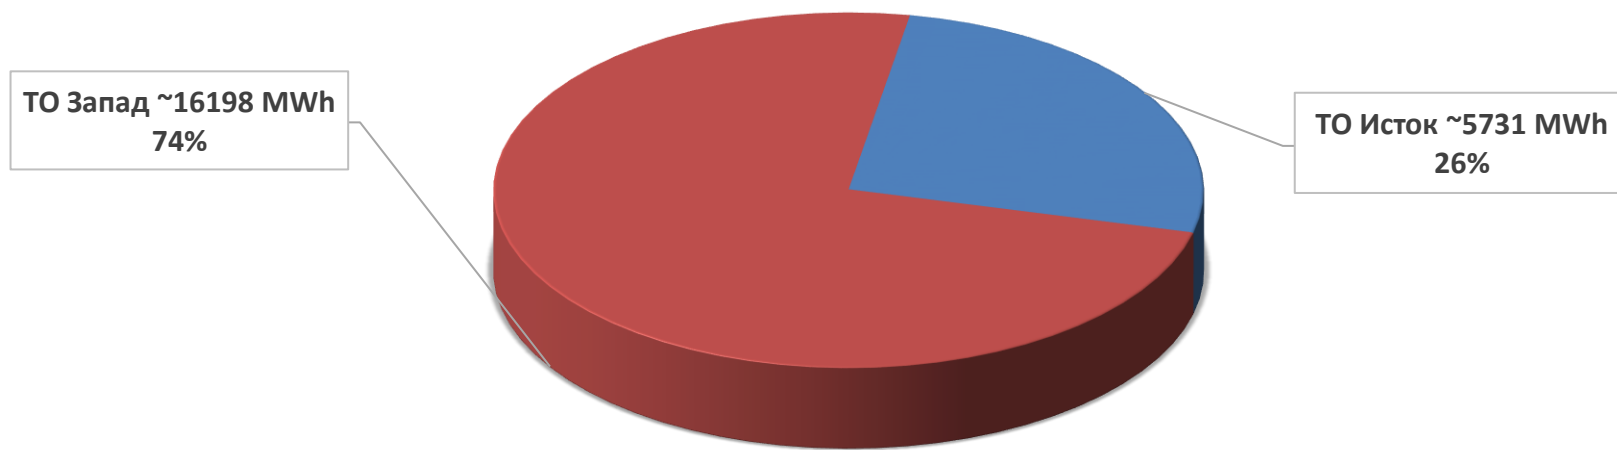

ИЗВЕШТАЈ ЗА РАБОТА НА ТОПЛАНИТЕ ЗА МЕСЕЦ МАРТ 2021 ГОДИНА

Произведена топлинска енергија

Потрошен природен гас

Дневни просечни часовни емисии на NOx при согорување на природен гас во топланите во месец март 2021 година