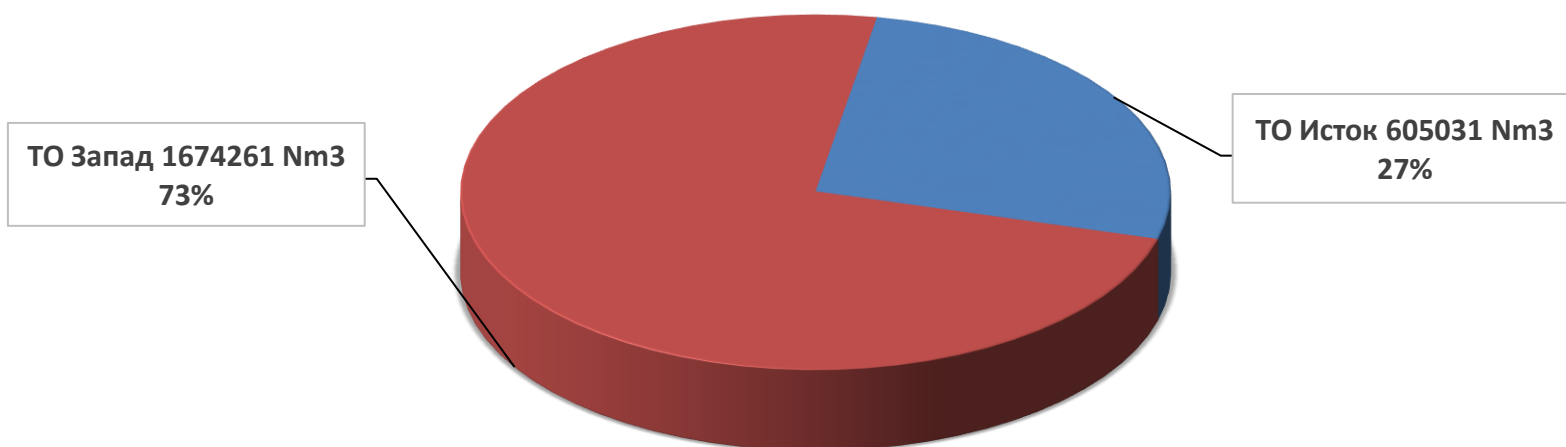

ИЗВЕШТАЈ ЗА РАБОТА НА ТОПЛАНИТЕ ЗА МЕСЕЦ МАРТ 2021 ГОДИНА

Произведена топлинска енергија

Потрошен природен гас

Дневни просечни часовни емисии на NOx при согорување на природен гас во топланите во месец март 2021 година