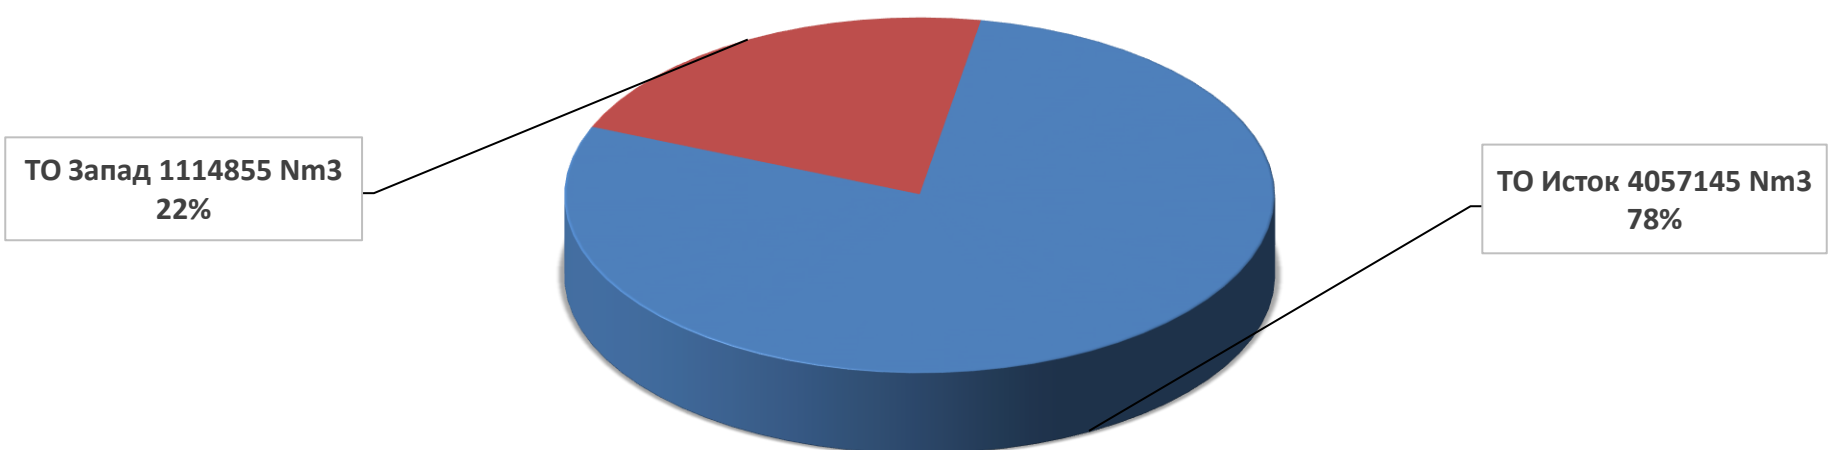

ИЗВЕШТАЈ ЗА РАБОТА НА ТОПЛАНИТЕ ЗА МЕСЕЦ АПРИЛ 2021 ГОДИНА

Произведена топлинска енергија

Потрошен природен гас

Дневни просечни часовни емисии на NOx при согорување на природен гас во топланите во месец април 2021 година