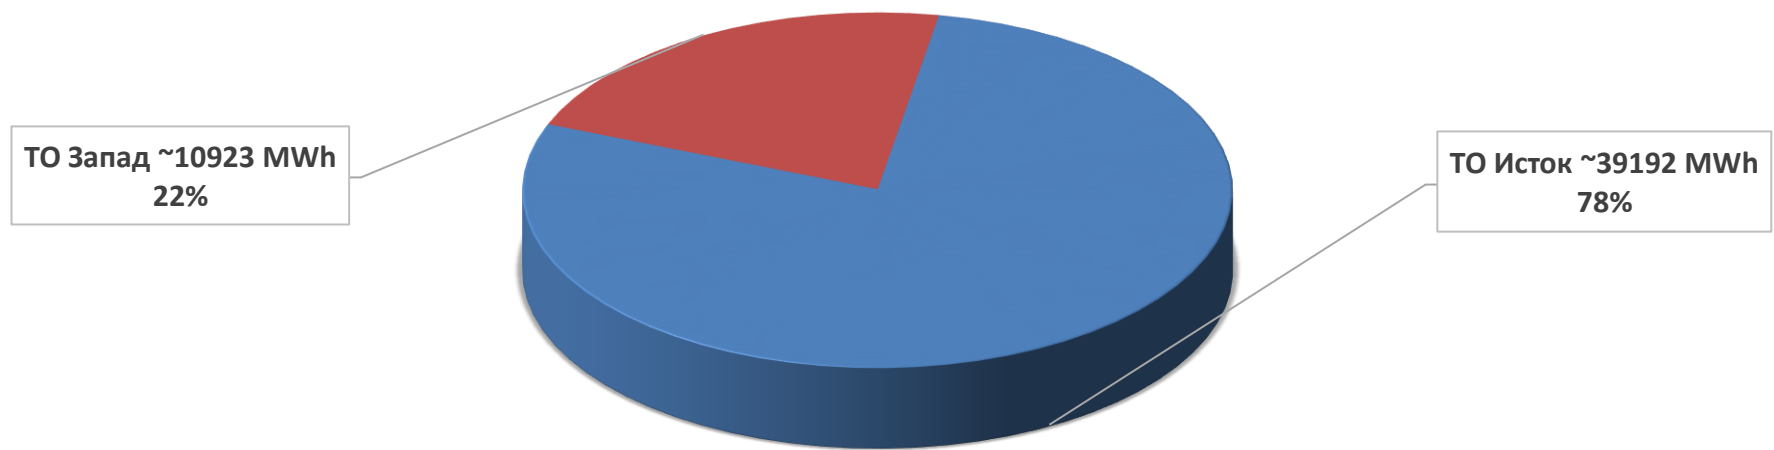

ИЗВЕШТАЈ ЗА РАБОТА НА ТОПЛАНИТЕ ЗА МЕСЕЦ АПРИЛ 2021 ГОДИНА

Произведена топлинска енергија

Потрошен природен гас

Дневни просечни часовни емисии на NOx при согорување на природен гас во топланите во месец април 2021 година